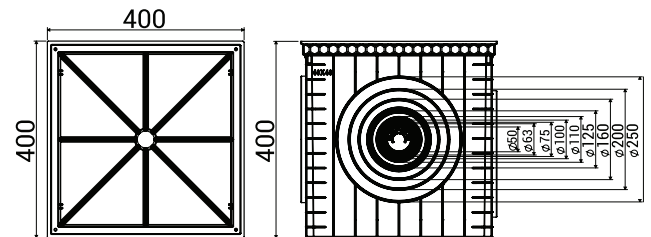

Arquetas prefabricadas de polipropileno para saneamiento

20x20 cm

ALTURA HEIGHT
200 mm

Referencia
00901003

Material / Material	PP
Peso / Weight	950 gr
Color / Color	Gris / Gray
Capacidad carga / Load Capacity	4.5 kN

40x40 cm

ALTURA HEIGHT
400 mm

Referencia
00901019

Material / Material	PP
Peso / Weight	5000 gr
Color / Color	Gris / Gray
Capacidad carga / Load Capacity	10.2 kN

30x30 cm

ALTURA HEIGHT
300 mm

Referencia
00901009

Material / Material	PP
Peso / Weight	2500 gr
Color / Color	Gris / Gray
Capacidad carga / Load Capacity	8.5 kN

55x55 cm

ALTURA HEIGHT
517 mm

Referencia
00901005

Material / Material	PP
Peso / Weight	12750 gr
Color / Color	Gris / Gray
Capacidad carga / Load Capacity	17 kN