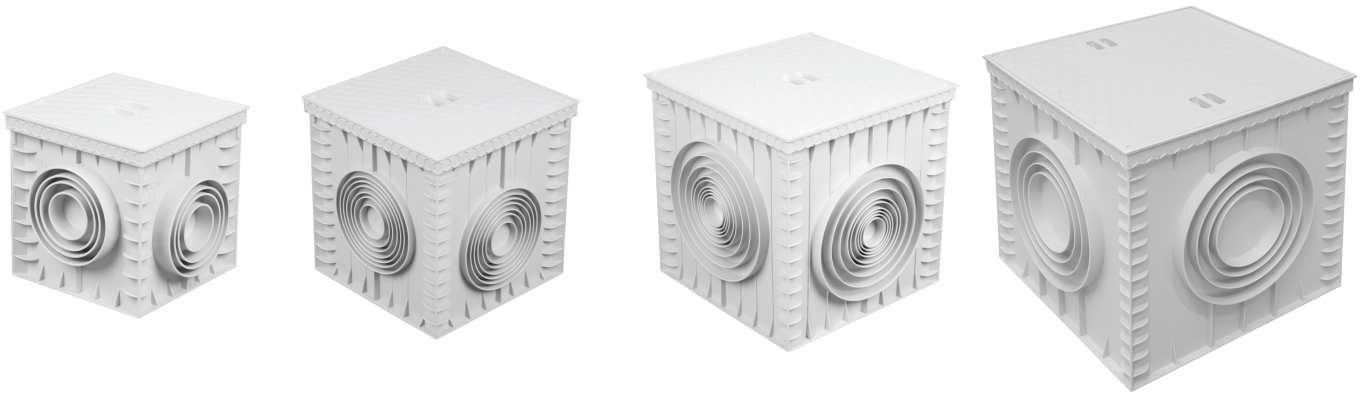

Arquetas prefabricadas de polipropileno para saneamiento

20x20 cm

ALTURA HEIGHT
200 mm

Referencia
00901003

Material / Material	PP
Peso / Weight	950 gr
Color / Color	Gris / Gray
Capacidad carga / Load Capacity	4.5 kN

40x40 cm

ALTURA HEIGHT
400 mm

Referencia
00901019

Material / Material	PP
Peso / Weight	5000 gr
Color / Color	Gris / Gray
Capacidad carga / Load Capacity	10.2 kN

30x30 cm

ALTURA HEIGHT
300 mm

Referencia
00901009

Material / Material	PP
Peso / Weight	2500 gr
Color / Color	Gris / Gray
Capacidad carga / Load Capacity	8.5 kN

55x55 cm

ALTURA HEIGHT
517 mm

Referencia
00901005

Material / Material	PP
Peso / Weight	12750 gr
Color / Color	Gris / Gray
Capacidad carga / Load Capacity	17 kN