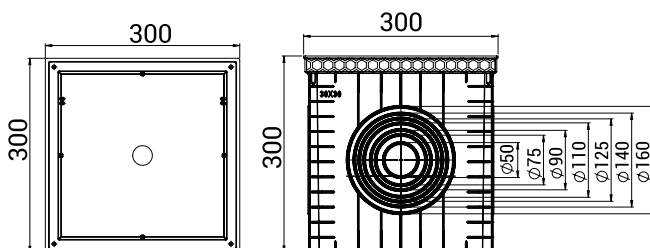

Arquetas prefabricadas de polipropileno para saneamiento

20x20 cm

ALTURA HEIGHT
200 mm

Referencia
00901003

Material / Material	PP
Peso / Weight	950 gr
Color / Color	Gris / Gray
Capacidad carga / Load Capacity	4.5 kN

40x40 cm

ALTURA HEIGHT
400 mm

Referencia
00901019

Material / Material	PP
Peso / Weight	5000 gr
Color / Color	Gris / Gray
Capacidad carga / Load Capacity	10.2 kN

30x30 cm

ALTURA HEIGHT
300 mm

Referencia
00901009

Material / Material	PP
Peso / Weight	2500 gr
Color / Color	Gris / Gray
Capacidad carga / Load Capacity	8.5 kN

55x55 cm

ALTURA HEIGHT
517 mm

Referencia
00901005

Material / Material	PP
Peso / Weight	12750 gr
Color / Color	Gris / Gray
Capacidad carga / Load Capacity	17 kN