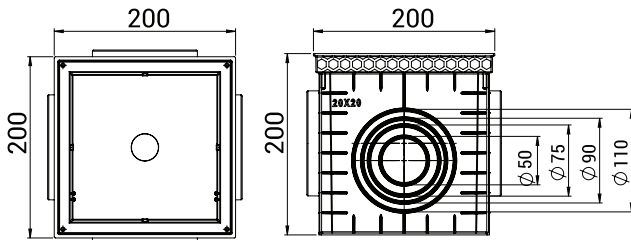

Arquetas prefabricadas de polipropileno para saneamiento

20x20 cm

ALTURA HEIGHT
200 mm

Referencia
00901003

Material / Material	PP
Peso / Weight	950 gr
Color / Color	Gris / Gray
Capacidad carga / Load Capacity	4.5 kN

40x40 cm

ALTURA HEIGHT
400 mm

Referencia
00901019

Material / Material	PP
Peso / Weight	5000 gr
Color / Color	Gris / Gray
Capacidad carga / Load Capacity	10.2 kN

30x30 cm

ALTURA HEIGHT
300 mm

Referencia
00901009

Material / Material	PP
Peso / Weight	2500 gr
Color / Color	Gris / Gray
Capacidad carga / Load Capacity	8.5 kN

55x55 cm

ALTURA HEIGHT
517 mm

Referencia
00901005

Material / Material	PP
Peso / Weight	12750 gr
Color / Color	Gris / Gray
Capacidad carga / Load Capacity	17 kN