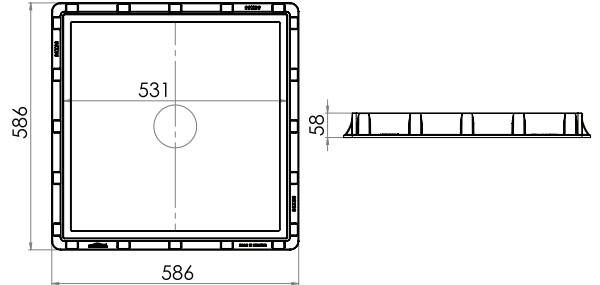

Marco y tapa de arqueta prefabricada de polipropileno para saneamiento

20x20 cm

ALTURA HEIGHT
30 mm

Referencias
Marco: 00901010
Tapa: 00901006

| | |
|---------------------------------|-------------|
| Material / Material | PP |
| Peso / Weight | 540 gr |
| Color / Color | Gris / Gray |
| Capacidad carga / Load Capacity | 4.5 kN |

40x40 cm

ALTURA HEIGHT
41 mm

Referencias
Marco: 00901013
Tapa: 00901023

| | |
|---------------------------------|-------------|
| Material / Material | PP |
| Peso / Weight | 2575 gr |
| Color / Color | Gris / Gray |
| Capacidad carga / Load Capacity | 10.2 kN |

30x30 cm

ALTURA HEIGHT
35 mm

Referencias
Marco: 00901011
Tapa: 00901014

| | |
|---------------------------------|-------------|
| Material / Material | PP |
| Peso / Weight | 1280 gr |
| Color / Color | Gris / Gray |
| Capacidad carga / Load Capacity | 8.5 kN |

55x55 cm

ALTURA HEIGHT
58 mm

Referencias
Marco: 00901015
Tapa: 00901008

| | |
|---------------------------------|-------------|
| Material / Material | PP |
| Peso / Weight | 7100 gr |
| Color / Color | Gris / Gray |
| Capacidad carga / Load Capacity | 17 kN |