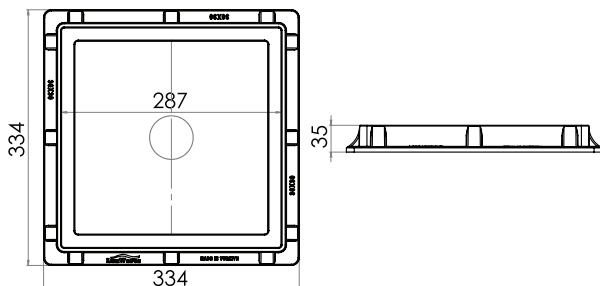

Marco y tapa de arqueta prefabricada de polipropileno para saneamiento

20x20 cm

ALTURA HEIGHT
30 mm

Referencias
Marco: 00901010
Tapa: 00901006

| | |
|---------------------------------|-------------|
| Material / Material | PP |
| Peso / Weight | 540 gr |
| Color / Color | Gris / Gray |
| Capacidad carga / Load Capacity | 4.5 kN |

40x40 cm

ALTURA HEIGHT
41 mm

Referencias
Marco: 00901013
Tapa: 00901023

| | |
|---------------------------------|-------------|
| Material / Material | PP |
| Peso / Weight | 2575 gr |
| Color / Color | Gris / Gray |
| Capacidad carga / Load Capacity | 10.2 kN |

30x30 cm

ALTURA HEIGHT
35 mm

Referencias
Marco: 00901011
Tapa: 00901014

| | |
|---------------------------------|-------------|
| Material / Material | PP |
| Peso / Weight | 1280 gr |
| Color / Color | Gris / Gray |
| Capacidad carga / Load Capacity | 8.5 kN |

55x55 cm

ALTURA HEIGHT
58 mm

Referencias
Marco: 00901015
Tapa: 00901008

| | |
|---------------------------------|-------------|
| Material / Material | PP |
| Peso / Weight | 7100 gr |
| Color / Color | Gris / Gray |
| Capacidad carga / Load Capacity | 17 kN |