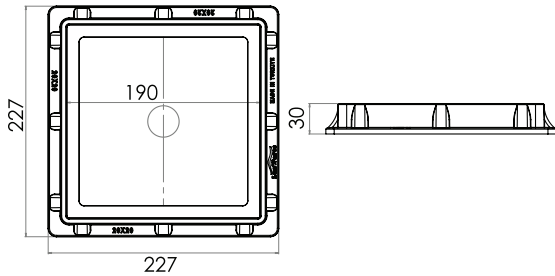

Marco y tapa de arqueta prefabricada de polipropileno para saneamiento

20x20 cm

ALTURA HEIGHT
30 mm

Referencias
Marco: 00901010
Tapa: 00901006

| | |
|---------------------------------|-------------|
| Material / Material | PP |
| Peso / Weight | 540 gr |
| Color / Color | Gris / Gray |
| Capacidad carga / Load Capacity | 4.5 kN |

40x40 cm

ALTURA HEIGHT
41 mm

Referencias
Marco: 00901013
Tapa: 00901023

| | |
|---------------------------------|-------------|
| Material / Material | PP |
| Peso / Weight | 2575 gr |
| Color / Color | Gris / Gray |
| Capacidad carga / Load Capacity | 10.2 kN |

30x30 cm

ALTURA HEIGHT
35 mm

Referencias
Marco: 00901011
Tapa: 00901014

| | |
|---------------------------------|-------------|
| Material / Material | PP |
| Peso / Weight | 1280 gr |
| Color / Color | Gris / Gray |
| Capacidad carga / Load Capacity | 8.5 kN |

55x55 cm

ALTURA HEIGHT
58 mm

Referencias
Marco: 00901015
Tapa: 00901008

| | |
|---------------------------------|-------------|
| Material / Material | PP |
| Peso / Weight | 7100 gr |
| Color / Color | Gris / Gray |
| Capacidad carga / Load Capacity | 17 kN |