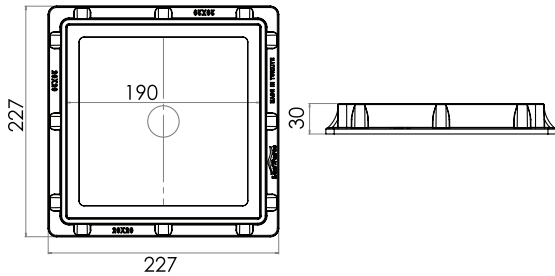

Marco y tapa de arqueta prefabricada de polipropileno para saneamiento

20x20 cm

ALTURA HEIGHT
30 mm

Referencias
Marco: 00901010
Tapa: 00901006

Material / Material	PP
Peso / Weight	540 gr
Color / Color	Gris / Gray
Capacidad carga / Load Capacity	4.5 kN

40x40 cm

ALTURA HEIGHT
41 mm

Referencias
Marco: 00901013
Tapa: 00901023

Material / Material	PP
Peso / Weight	2575 gr
Color / Color	Gris / Gray
Capacidad carga / Load Capacity	10.2 kN

30x30 cm

ALTURA HEIGHT
35 mm

Referencias
Marco: 00901011
Tapa: 00901014

Material / Material	PP
Peso / Weight	1280 gr
Color / Color	Gris / Gray
Capacidad carga / Load Capacity	8.5 kN

55x55 cm

ALTURA HEIGHT
58 mm

Referencias
Marco: 00901015
Tapa: 00901008

Material / Material	PP
Peso / Weight	7100 gr
Color / Color	Gris / Gray
Capacidad carga / Load Capacity	17 kN