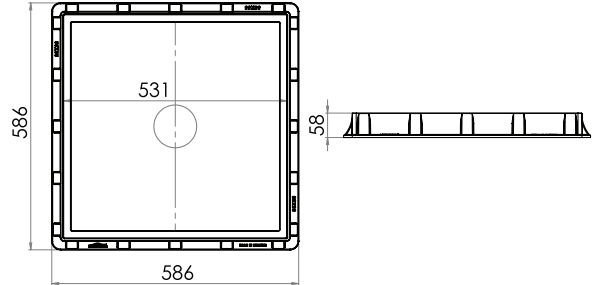

Marco y tapa de arqueta prefabricada de polipropileno para saneamiento

20x20 cm

ALTURA HEIGHT
30 mm

Referencias
Marco: 00901010
Tapa: 00901006

Material / Material	PP
Peso / Weight	540 gr
Color / Color	Gris / Gray
Capacidad carga / Load Capacity	4.5 kN

40x40 cm

ALTURA HEIGHT
41 mm

Referencias
Marco: 00901013
Tapa: 00901023

Material / Material	PP
Peso / Weight	2575 gr
Color / Color	Gris / Gray
Capacidad carga / Load Capacity	10.2 kN

30x30 cm

ALTURA HEIGHT
35 mm

Referencias
Marco: 00901011
Tapa: 00901014

Material / Material	PP
Peso / Weight	1280 gr
Color / Color	Gris / Gray
Capacidad carga / Load Capacity	8.5 kN

55x55 cm

ALTURA HEIGHT
58 mm

Referencias
Marco: 00901015
Tapa: 00901008

Material / Material	PP
Peso / Weight	7100 gr
Color / Color	Gris / Gray
Capacidad carga / Load Capacity	17 kN