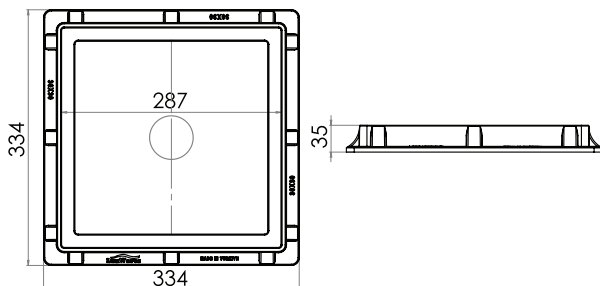

Marco y tapa de arqueta prefabricada de polipropileno para saneamiento

20x20 cm

ALTURA HEIGHT
30 mm

Referencias
Marco: 00901010
Tapa: 00901006

Material / Material	PP
Peso / Weight	540 gr
Color / Color	Gris / Gray
Capacidad carga / Load Capacity	4.5 kN

40x40 cm

ALTURA HEIGHT
41 mm

Referencias
Marco: 00901013
Tapa: 00901023

Material / Material	PP
Peso / Weight	2575 gr
Color / Color	Gris / Gray
Capacidad carga / Load Capacity	10.2 kN

30x30 cm

ALTURA HEIGHT
35 mm

Referencias
Marco: 00901011
Tapa: 00901014

Material / Material	PP
Peso / Weight	1280 gr
Color / Color	Gris / Gray
Capacidad carga / Load Capacity	8.5 kN

55x55 cm

ALTURA HEIGHT
58 mm

Referencias
Marco: 00901015
Tapa: 00901008

Material / Material	PP
Peso / Weight	7100 gr
Color / Color	Gris / Gray
Capacidad carga / Load Capacity	17 kN