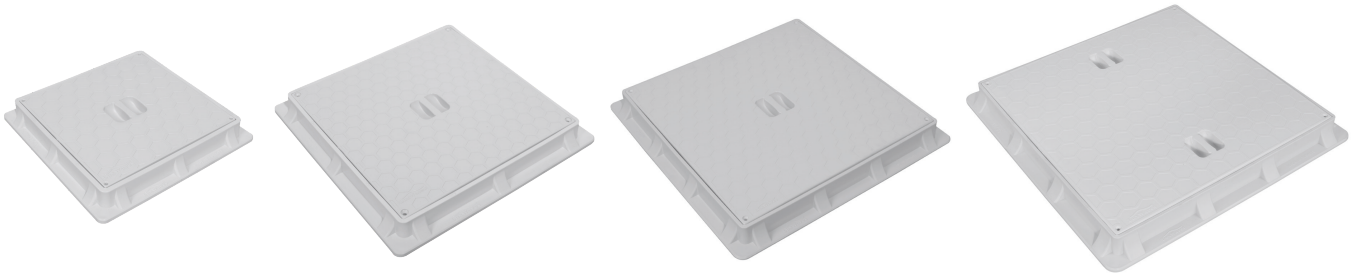

Marco y tapa de arqueta prefabricada de polipropileno para saneamiento

20x20 cm

ALTURA HEIGHT
30 mm

Referencias
Marco: 00901010
Tapa: 00901006

Material / Material	PP
Peso / Weight	540 gr
Color / Color	Gris / Gray
Capacidad carga / Load Capacity	4.5 kN

40x40 cm

ALTURA HEIGHT
41 mm

Referencias
Marco: 00901013
Tapa: 00901023

Material / Material	PP
Peso / Weight	2575 gr
Color / Color	Gris / Gray
Capacidad carga / Load Capacity	10.2 kN

30x30 cm

ALTURA HEIGHT
35 mm

Referencias
Marco: 00901011
Tapa: 00901014

Material / Material	PP
Peso / Weight	1280 gr
Color / Color	Gris / Gray
Capacidad carga / Load Capacity	8.5 kN

55x55 cm

ALTURA HEIGHT
58 mm

Referencias
Marco: 00901015
Tapa: 00901008

Material / Material	PP
Peso / Weight	7100 gr
Color / Color	Gris / Gray
Capacidad carga / Load Capacity	17 kN