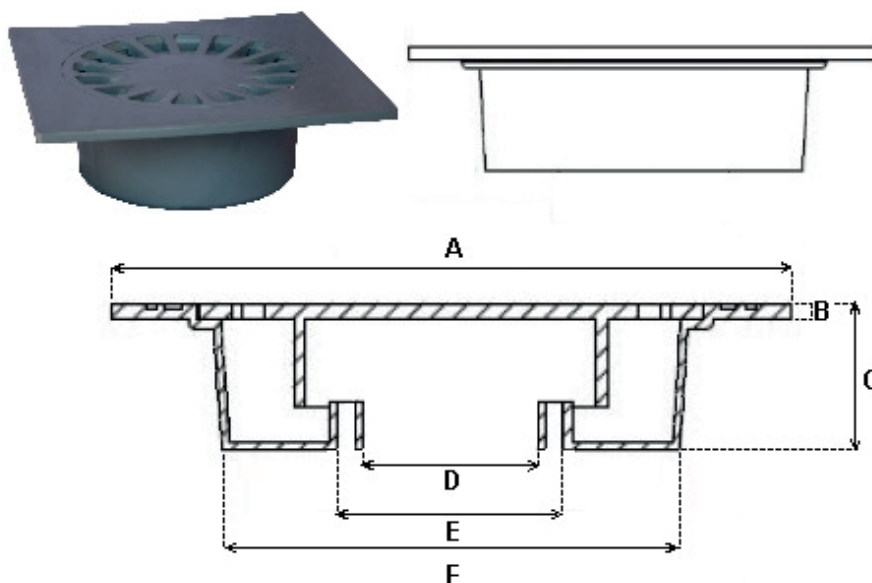

Caldereta sifónica con salida VERTICAL

Salida vertical.

Material P.V.C.

Referencia	Tamaño	Salida	A	B	C	D	E	F	
03250030	15 x 15 cm	75	150	7	70	75	-	125	16
03250031	20 x 20 cm	110/90	200	7	70	90	110	170	10
03250032	25 x 25 cm	110/90	250	7	70	90	110	170	6
03250040	30 x 30 cm	110/125	300	-	100	110	125	-	6

cotas en mm