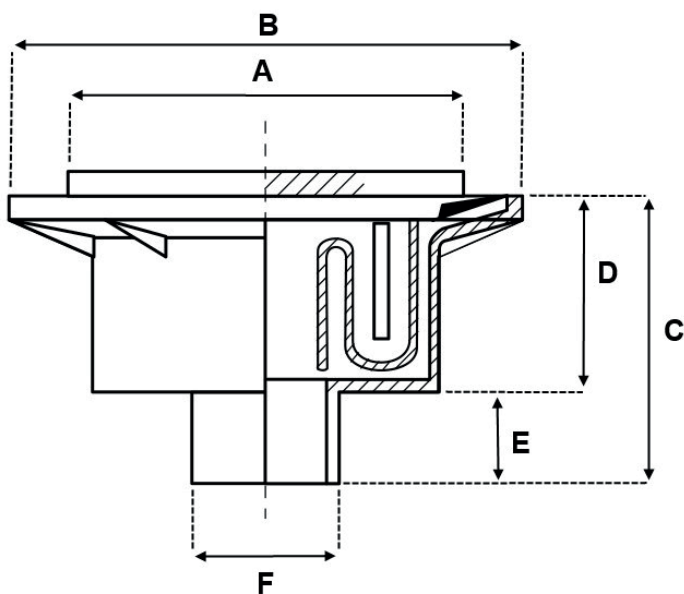

Caldereta sifónica con salida VERTICAL

Salida vertical.

Material A.B.S.

Referencia	Tamaño	Salida	A	B	C	D	E	F	
03250033	15 x 15 cm	75	150	222	127	80	47	75	10

cotas en mm