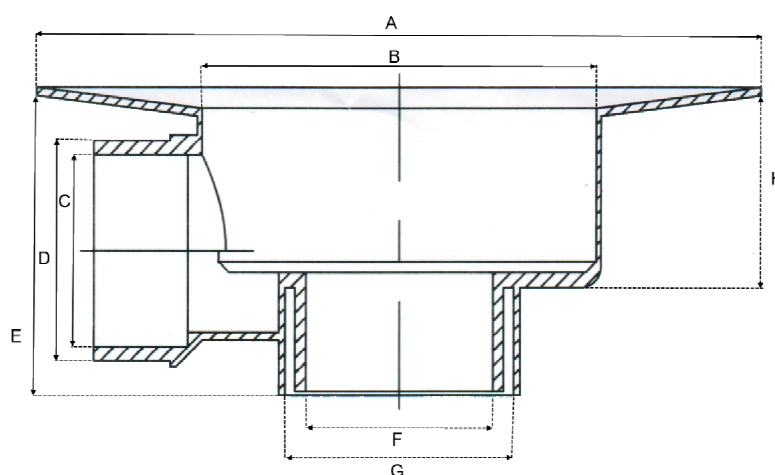

Caldereta sifónica con salida VERTICAL/HORIZONTAL

Material ABS

Referencia	Tamaño	Salida	A	B	C	D	E	F	G	H	
03250034	20 x 20 cm	90/110	315	190	90	110	140	90	110	85	6
03250035	25 x 25 cm	90/110	315	190	90	110	140	90	110	85	6

cotas en mm