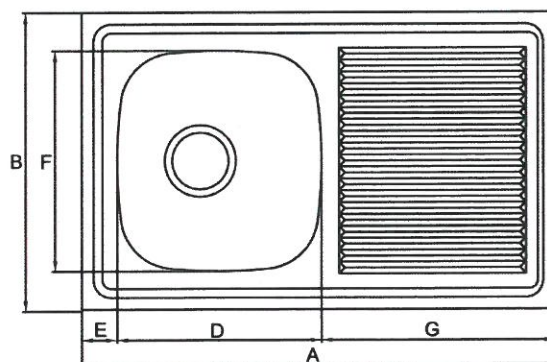

M 1000

Pia Polida | Polished Bowl
Seno Pulido | Cuve Poli

Pia não Polida | Not Polished Bowl
Seno non Pulido | Cuve non Poli

Pousar | Drop In
Sobreponer | À Poser

Lava Louças

Refª	A	B	C	D	E	F	G	H
N1080	800	500	150	340	65	365	395	30