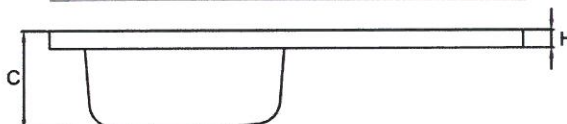

M 1000

Pia Polida | Polished Bowl
Seno Pulido | Cuve Poli

Pia não Polida | Not Polished Bowl
Seno non Pulido | Cuve non Poli

Pousar | Drop In
Sobreponer | À Poser

Lava Louças

Refª	A	B	C	D	E	F	G	H
N1080	800	500	150	340	65	365	395	30