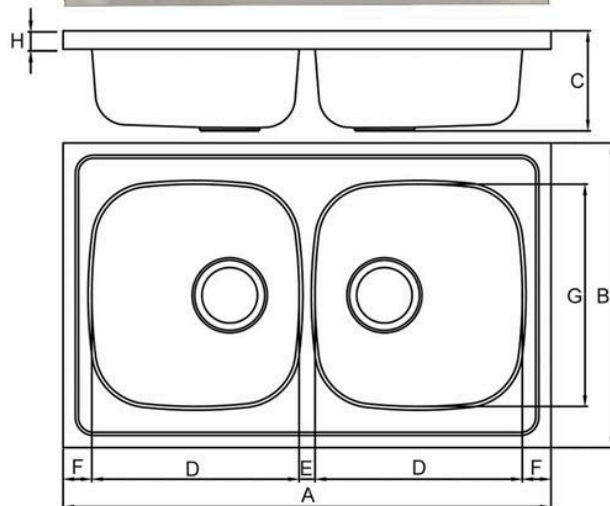

M 2000

Pia Polida | Polished Bowl
Seno Pulido | Cuve Poli

Pia não Polida | Not Polished Bowl
Seno non Pulido | Cuve non Poli

Pousar | Drop In
Sobreponer | À Poser

Lava Louças

Ref. ^o	A	B	C	D	E	F	G	H
N 2080	800	500	150	335	26	52	365	30
N 2090	900	500	150	335	26	102	365	30
N 2100	1000	500	150	335	26	152	365	30

Lava Louças

Ref. ^o	A	B	C	D	E	F	G	H
L 2080	800	600	150	335	26	52	365	30
L 2090	900	600	150	335	26	102	365	30
L 2100	1000	600	150	335	26	152	365	30