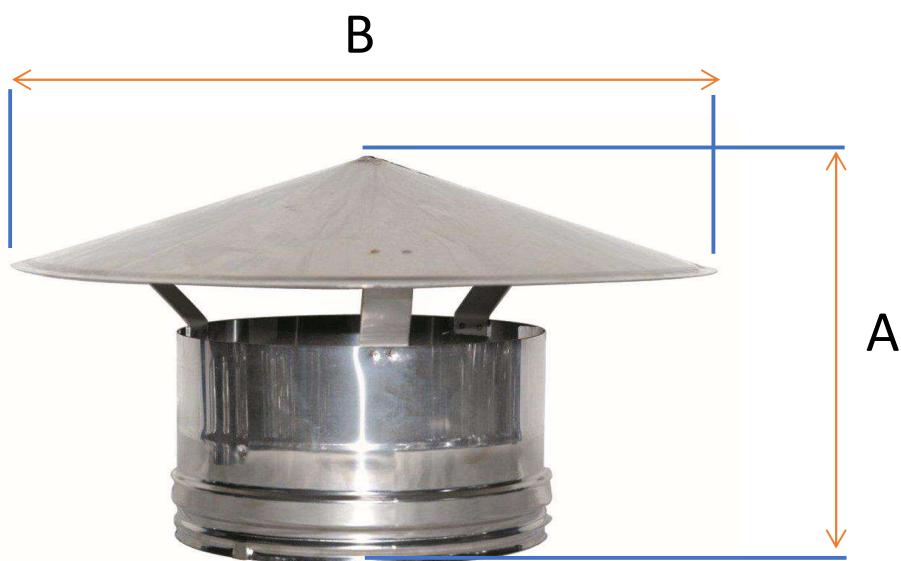

**CHAPEU CHINÊS INOX**

Ø	A	B
80	200	195
100	200	215
110	200	225
115	200	225
120	200	235
125	200	240
130	200	250
140	200	255
150	200	265
160	200	275
175	200	285
180	200	295
200	200	315
250	200	365
300	200	415
350	200	465
400	200	515

\*as dimensões são aproximadas e poderão sofrer alterações sem aviso prévio