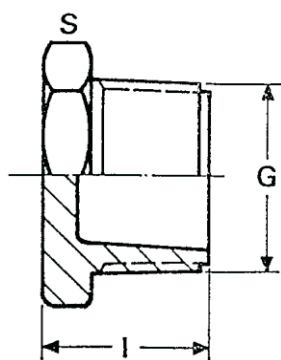

Tampões macho

Plugs

Bouchons mâle

Tapones macho

01 01 1011 000

G	L	S	Gr	Quant
" 1/4	16	17	2.5	A 200
" 1/2	25	27	9	A 70
" 3/4	28	36	19	A 40
1 "	32	41	29	A 20
1" 1/4	35	50	44	B 70
1" 1/2	36	60	64	B 60
2 "	42	75	115	B 30
2" 1/2	46	78	133	B 25
3 "	50	92	202	B 15
4 "	57	116	350	B 8

Nº Código

01 01 1011 014

01 01 1011 012

01 01 1011 034

01 01 1011 100

01 01 1011 114

01 01 1011 150

01 01 1011 200