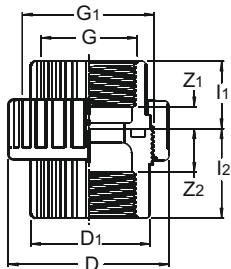

Junções para piscinas fêmea/fêmea

Unions for pools female/female

Manchons union pour piscines femelle/femelle

Enlaces 3 piezas para piscinas hembra/hembra

01 01 1278 000

G	G1	l1	l2	Z1	Z2	D	D1	Gr	Quant
" 1/2	1"	20	27	3	9	40	27	34	B 100
" 3/4	1 " 1/4	23	29	3	9	51	35	63	B 50
1"	1 " 1/2	27	31	3	9	57	41	80	B 30
1 " 1/4	2"	30	41	5	22	71	52	146	C 75
1 " 1/2	2 " 1/4	34	45	11	22	77	59	200	C 60
2"	2 " 3/4	41	52	14	25	93	74	350	C 36
2 " 1/2	3 " 1/2	49	57	16	26	115	91	560	C 16
3"	4"	49	66	26	31	132	104	750	C 12
4"	5"	50	76	15	37	165	129	1200	C 6

Nº Código

01 01 1278 012

01 01 1278 034

01 01 1278 100

01 01 1278 114

01 01 1278 150

01 01 1278 200

01 01 1278 250