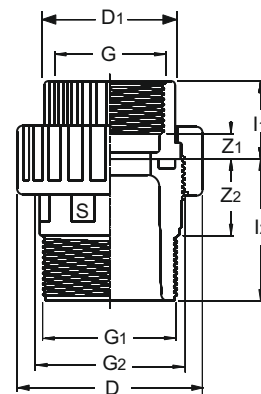

Junções para piscinas fêmea/macho

Unions for pools female/male

Manchons union pour piscines femelle/mâle

Enlaces 3 piezas para piscinas hembra/macho

01 01 1279 000

Fig. A

Fig. B

G	G1	G2	l1	l2	Z1	Z2	D	S	Fig.	Gr	Quant
1/2"	1/2"	1"	20	39	3	25	40	22	A	38	B 90
3/4"	3/4"	1 1/4"	23	43	7	27	51	29	A	69	B 50
1"	1"	1 1/2"	26	49	7	30	57	36	A	90	B 30
1 1/4"	1 1/4"	2"	30	52	7	31	71	46	A	160	C 70
1 1/2"	1 1/2"	2 1/4"	34	62	11	40	77	50	A	210	C 60
2"	1 1/2"	2 1/4"	34	62	11	36	77	61	B	242	C 50
2"	2"	2 3/4"	41	68	14	42	93	65	A	364	C 30

Nº Código

01 01 1279 012

01 01 1279 034

01 01 1279 100

01 01 1279 114

01 01 1279 150

01 01 1279 019

01 01 1279 200