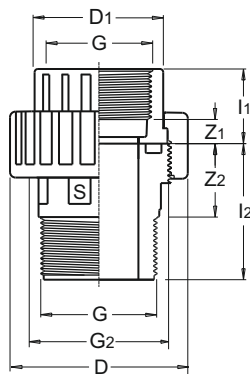

Junções para piscinas fêmea/macho

Unions for pools female/male

Manchons union pour piscines femelle/mâle

Enlaces 3 piezas para piscinas hembra/macho

01 01 1279 000

Fig. A

Fig. B

G	G1	G2	l1	l2	Z1	Z2	D	S	Fig.	Gr	Quant
1/2"	1/2"	1"	20	39	3	25	40	22	A	38	B 90
3/4"	3/4"	1 1/4"	23	43	7	27	51	29	A	69	B 50
1"	1"	1 1/2"	26	49	7	30	57	36	A	90	B 30
1 1/4"	1 1/4"	2"	30	52	7	31	71	46	A	160	C 70
1 1/2"	1 1/2"	2 1/4"	34	62	11	40	77	50	A	210	C 60
2"	1 1/2"	2 1/4"	34	62	11	36	77	61	B	242	C 50
2"	2"	2 3/4"	41	68	14	42	93	65	A	364	C 30

Nº Código

01 01 1279 012

01 01 1279 034

01 01 1279 100

01 01 1279 114

01 01 1279 150

01 01 1279 019

01 01 1279 200