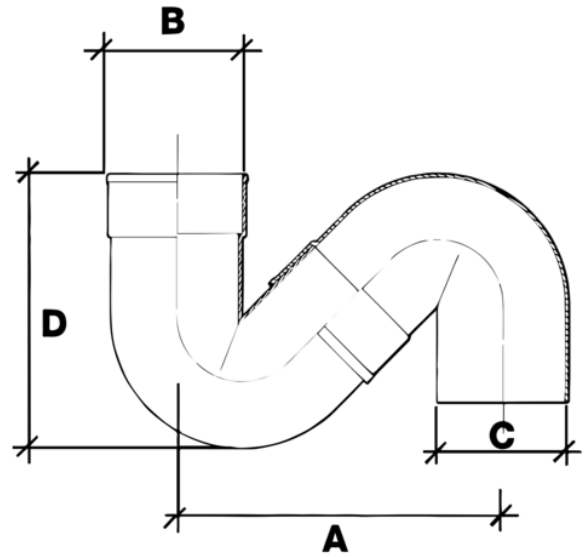

S-166

Sifón placa turca

Sifón placa turca
PVC. Salida vertical orientable

Referencia	Características	Unidades por caja	Medida	A	B	C	D
021050	-	5	110	175	110	110	200