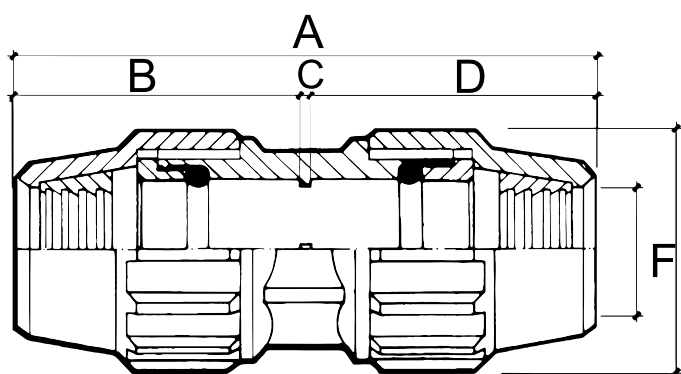

Referencia	Medidas	Carac.	u./caja
055003	50	N AENOR	25
055004	63	N AENOR	20
055017	20	N AENOR	100
055018	25	N AENOR	100
055019	32	N AENOR	50
055020	40	N AENOR	50
055021	75	-	5
055022	90	-	5
055149	16	-	50
055165	110	-	2
755017	20	Uds. Venta reducida	25
755018	25	Uds. Venta reducida	25
755019	32	Uds. Venta reducida	25

Cotas

Referencia	A	B	C	D	E	F	medida/size
055003	190.4	93.2	4	93.2	88	51.4	50
055004	220.3	108.1	4	108.1	110	64.3	63
055018	120.5	58	4.5	58	47.8	25.6	25
055019	142.4	69.8	2.8	69.8	58	33	32
055020	170.5	84.2	2	84.2	69.5	41.4	40
055021	265.5	131.2	3	131.2	131	79.3	75
055022	292.2	143.6	5	143.6	146.5	91.5	90
055149	106	51.4	3.1	51.4	41	20.8	20
055165	318	156	6	155	178	117	110