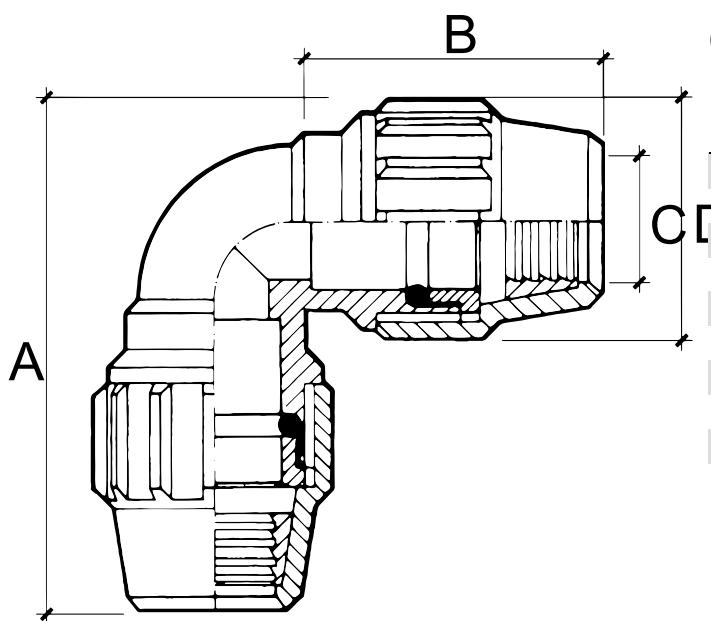

J-64 - Enlace acodado 90°

Referencia	Medidas	Carac.	u./caja
055009	50	N AENOR	15
055010	63	N AENOR	15
055029	20	N AENOR	50
055030	25	N AENOR	50
055031	32	N AENOR	50
055032	40	N AENOR	25
055033	75	-	5
055034	90	-	5
055154	16	-	50
055190	110	-	2
755029	20	Uds. Venta reducida	25
755030	25	Uds. Venta reducida	15
755031	32	Uds. Venta reducida	15

Cotas

Referencia	A	B	C	D	medida/size
055009	210.3	110	64.3	110	63
055029	85.6	41	20.8	48	20
055030	100.5	47.8	25.6	52	25
055031	126.7	58	33	72.5	32
055032	147	69.5	41.4	81	40
055033	244	121	79.3	134	75
055034	286.5	146.5	91.5	143.5	90
055154	70	33.5	17	39.5	16
055190	305	178	116.6	155	110