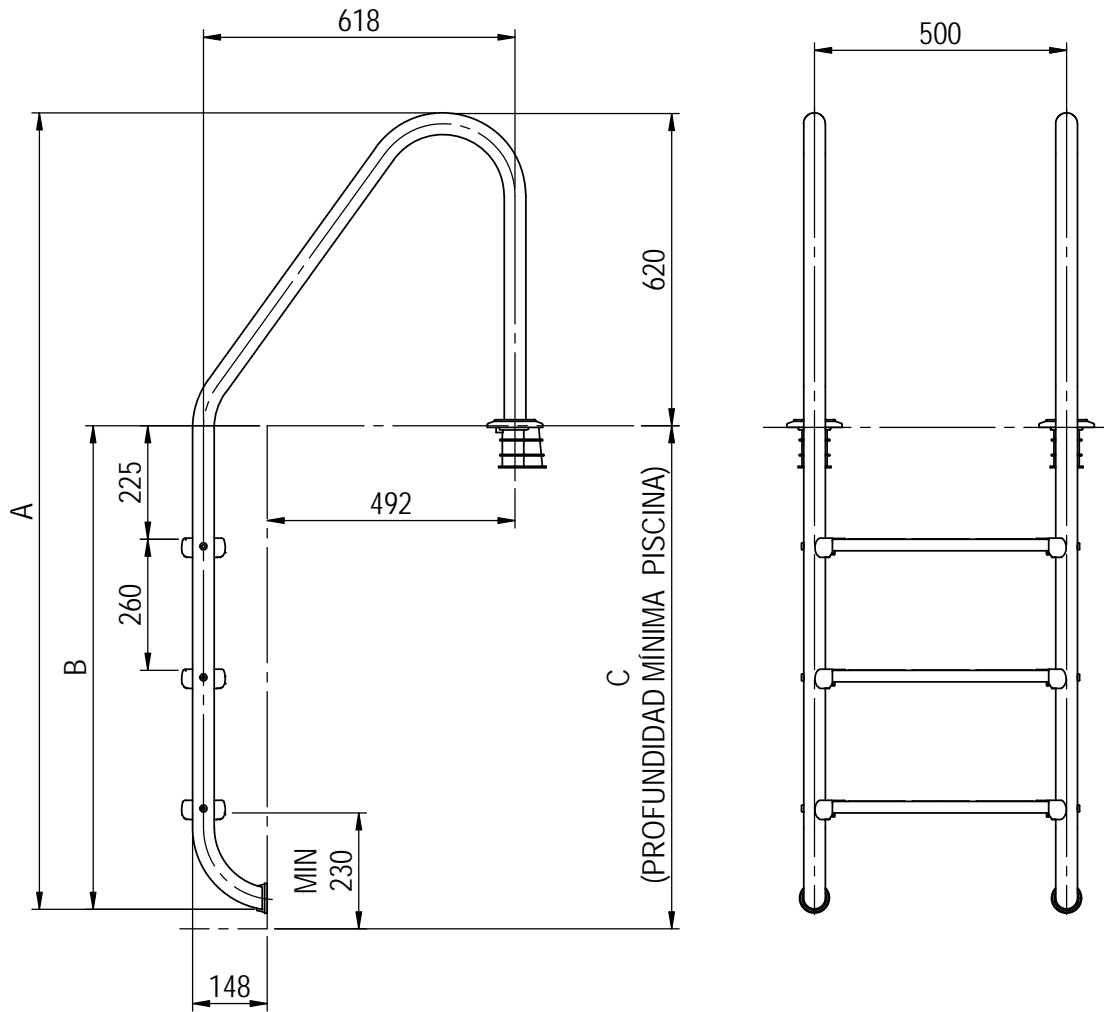

CÓDIGO/CODE: M00154 - M00155 - M00156

PRODUCTO: ESCALERA STANDARD N-16582

PRODUCT: N16582 STANDARD LADDER

MATERIAL: AISI-304

CODIGO	PELDAÑOS	A	B	C
M00154	3	1580	960	1000
M00155	4	1840	1220	1260
M00156	5	2100	1480	1520

PELDAÑO BASIC AISI-304