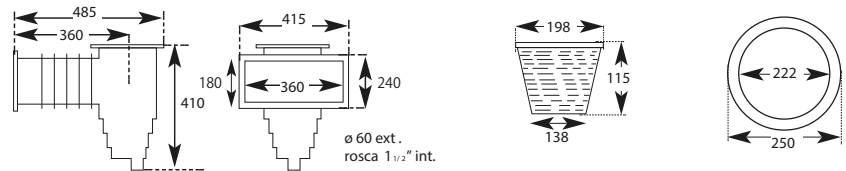

## SKIMMER

- Boca de 200 mm.
- Color blanco con tapa redonda o cuadrada.
- Fabricado en ABS.
- 5 m<sup>3</sup>/h aspiración.
- Rebosadero troquelado 40 Ø.

MODELO		COD.	COD. EAN	PRECIO UD. €
Tapa redonda	1	<b>500183</b>	8410189011964	
Tapa cuadrada	1	<b>500183C</b>	8410189012824	

## SKIMMER

- Boca de 360 mm.
- Color blanco con tapa redonda o cuadrada.
- Fabricado en ABS.
- 5 m<sup>3</sup>/h aspiración.
- Rebosadero troquelado 40 Ø.

MODELO		COD.	COD. EAN	PRECIO UD. €
Tapa redonda	1	<b>500185</b>	8410189015061	
Tapa cuadrada	1	<b>500185C</b>	8410189015078	

## SKIMMER ESPEJO

- Boca de 539 mm.
- Fabricado en ABS.
- Color blanco con tapa redonda.

MODELO		COD.	COD. EAN	PRECIO UD. €
Skimmer espejo	1	<b>3139</b>	-	
Skimmer espejo gran boca gris	1	<b>3139LG</b>	-	