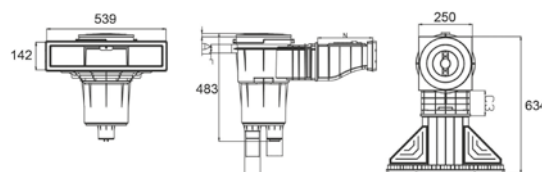

## SKIMMER

- Boca de 200 mm.
- Color blanco con tapa redonda o cuadrada.
- Fabricado en ABS.
- 5 m<sup>3</sup>/h aspiración.
- Rebosadero troquelado 40 Ø.

MODELO		COD.	COD. EAN	PRECIO UD. €
Tapa redonda	1	<b>500183</b>	8410189011964	
Tapa cuadrada	1	<b>500183C</b>	8410189012824	

## SKIMMER

- Boca de 360 mm.
- Color blanco con tapa redonda o cuadrada.
- Fabricado en ABS.
- 5 m<sup>3</sup>/h aspiración.
- Rebosadero troquelado 40 Ø.

MODELO		COD.	COD. EAN	PRECIO UD. €
Tapa redonda	1	<b>500185</b>	8410189015061	
Tapa cuadrada	1	<b>500185C</b>	8410189015078	

## SKIMMER ESPEJO

- Boca de 539 mm.
- Fabricado en ABS.
- Color blanco con tapa redonda.

MODELO		COD.	COD. EAN	PRECIO UD. €
Skimmer espejo	1	<b>3139</b>	-	
Skimmer espejo gran boca gris	1	<b>3139LG</b>	-	