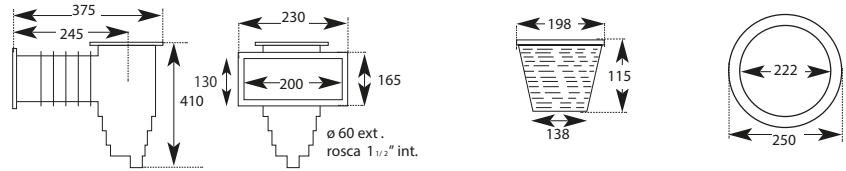

## SKIMMER

- Boca de 200 mm.
- Color blanco con tapa redonda o cuadrada.
- Fabricado en ABS.
- 5 m<sup>3</sup>/h aspiración.
- Rebosadero troquelado 40 Ø.

MODELO		COD.	COD. EAN	PRECIO UD. €
Tapa redonda	1	<b>500183</b>	8410189011964	
Tapa cuadrada	1	<b>500183C</b>	8410189012824	

## SKIMMER

- Boca de 360 mm.
- Color blanco con tapa redonda o cuadrada.
- Fabricado en ABS.
- 5 m<sup>3</sup>/h aspiración.
- Rebosadero troquelado 40 Ø.

MODELO		COD.	COD. EAN	PRECIO UD. €
Tapa redonda	1	<b>500185</b>	8410189015061	
Tapa cuadrada	1	<b>500185C</b>	8410189015078	

## SKIMMER ESPEJO

- Boca de 539 mm.
- Fabricado en ABS.
- Color blanco con tapa redonda.

MODELO		COD.	COD. EAN	PRECIO UD. €
Skimmer espejo	1	<b>3139</b>	-	
Skimmer espejo gran boca gris	1	<b>3139LG</b>	-	